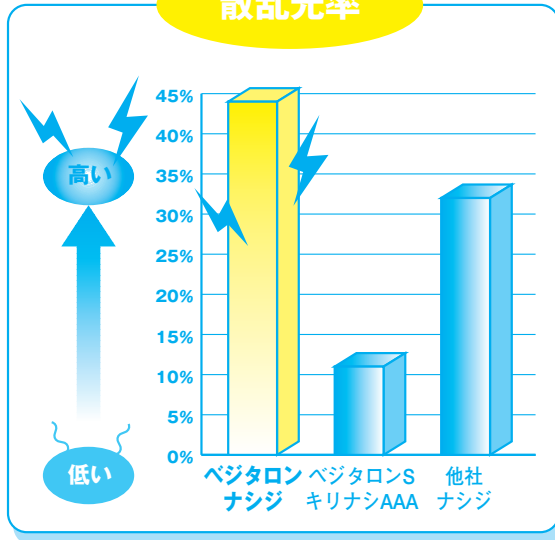

SEKISUI

特殊機能で
あなたをサポート

ベジタロン® 農PO

スーパー
キラナシ

ナシジ
梨地

柔らかな光の効果で
葉やけ、高温障害を抑制

長期展張用としては
花野果®ナシジが
ございますので、
併せて御利用下さい。

散乱光率の高さ + 抜群の光線透過量

ベジタロン® スーパーキラナシ [ナシジ] の特長

散乱光率

全光線透過率

フィルムの散乱光率が高く、柔らかな光で、葉焼け、高温障害を抑制します。水稲や野菜の育苗ハウス等に最適です。

透明地とほぼ変わらない全光線透過率の為、作物の生育を阻害しません。

■規格

厚み (mm)	幅 (cm)	長さ
0.1	135・150・185・200・210・230・270・300・330・370・400	100m巻
	420・460・540・600・630・660・700・740・770・800	
	840・900・930・970・1000 (0.1のみ)	特注品 (加工品対応)