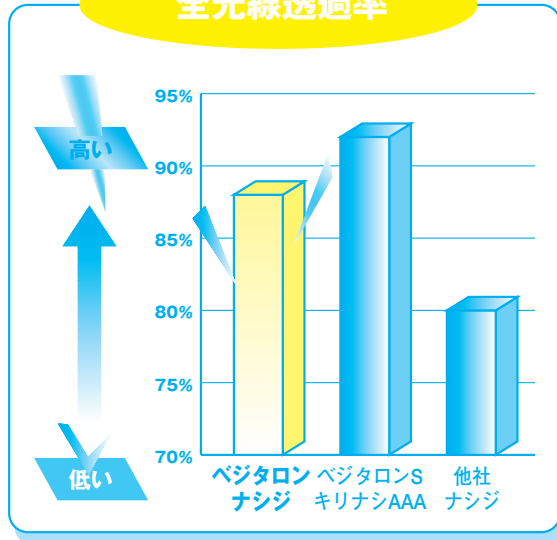

SEKISUI

特殊機能で
あなたをサポート

ベジタロン® 農PO

スーパー
キラナシ

ナシジ
梨地

柔らかな光の効果で
葉やけ、高温障害を抑制

長期展張用としては
花野果®ナシジが
ございますので、
併せて御利用下さい。

散乱光率の高さ + 抜群の光線透過量

ベジタロン® スーパーキラナシ [ナシジ] の特長

散乱光率

全光線透過率

フィルムの散乱光率が高く、柔らかな光で、葉焼け、高温障害を抑制します。水稲や野菜の育苗ハウス等に最適です。

透明地とほぼ変わらない全光線透過率の為、作物の生育を阻害しません。

■規格

厚み (mm)	幅 (cm)	長さ
0.1	135・150・185・200・210・230・270・300・330・370・400	100m巻
	420・460・540・600・630・660・700・740・770・800	
	840・900・930・970・1000 (0.1のみ)	特注品 (加工品対応)