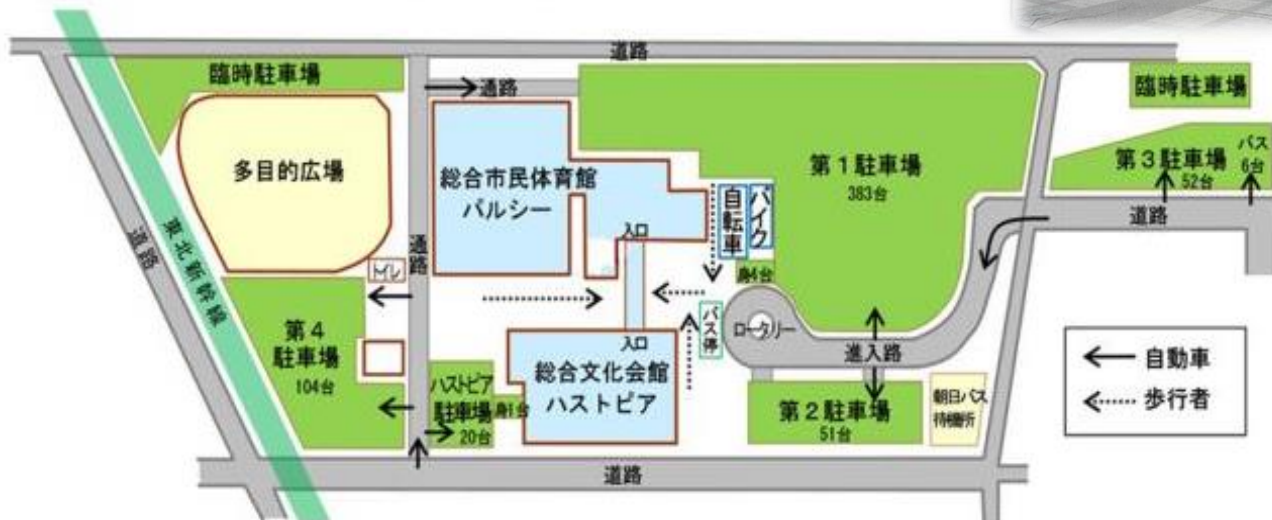

場所： 蓮田市 総合市民体育館（通称:パルシー 室内体育館）

敷地内は
完全禁煙です。

<住所> 蓮田市閨戸2343 番地1

<TEL> 048-768-1717

<WEB> <http://www.hasudacity.jp/palthy/>

パルシー周辺地図（駐車場マップ）：

当日のアクセス方法について：運動会開始は10:30です。9:30～受付開始します。

■自動車通勤をされている方

会社よりメンバー同士、乗合にて会場へ集合することを推奨しますが、ご自宅から直接会場へ向かうことも可能とします。上記マップを参考に、**第1駐車場**から優先的にご利用をお願いします。

■公共交通機関で通勤されている方

会社(武蔵工場)とパルシー間でシャトルバスを運行します。

<行き：武蔵工場発> 9:15 / 9:45

<帰り：パルシー発> 16:00 / 16:30

■ご家族のアクセス方法

蓮田駅より会場へは民間バス(朝日バス)が運行しております。自動車にて来場されないご家族につきましては、本バスをご利用ください。