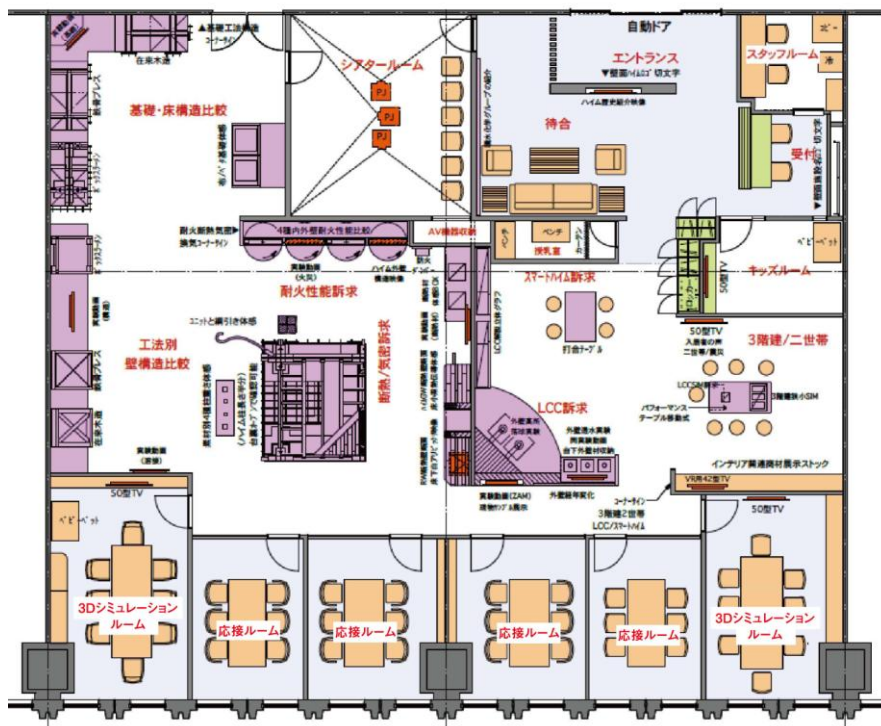

『セキスイハイムミュージアム梅田』は、セキスイハイムの住まいづくりについて総合的にご理解いただくため、大地震に関するシアタールームやスマートハイム、ライフサイクルコスト(LCC)、断熱・気密、耐火性能、工法、基礎・床構造などの展示ブースを用意しました。併せて暮らしのイメージをご確認いただける3Dシミュレーションでのプラン提案ができるスペースを備えました。

『セキスイハイムミュージアム梅田』の概要

- 正式名称: セキスイハイムミュージアム梅田
- 所在地: 大阪市北区角田町8-1 梅田阪急ビルオフィスタワー23階
- 延べ床面積: 321.6㎡(97坪)
- コンセプト: ① “減災” と “エネルギー自給自足” をキーワードに
安心・安全な住まいを訴求
②セキスイハイムの性能の高さをコンパクトに短時間で訴求
- ゾーン構成: ①シアタールーム(地震に対する備えを学ぶ)
②展示ブース(スマートハイム、LCC、断熱・気密、耐火性能、工法、基礎・床構造)
③3Dシミュレーションルーム
④応接ルーム(6つのインテリアスタイル)
クラシックモダン、北欧モダン、オーセンティックモダン、ジャパニズム、ブルックリンスタイル、シンプルモダン
⑤キッズルーム・授乳室
- オープン日: 7月17日(月・祝)
- 開館日時: 火曜、水曜を除く10:00~19:00
- 休館日: 火曜日、水曜日

誠に申し訳ありませんが、入館に関しては、当面、予約制とさせていただきます。

『セキスイハイムミュージアム梅田』の設備

情報発信型ショールーム。『セキスイハイムミュージアム梅田』は、「シアタールーム」、「展示ブース」、「3Dシミュレーションルーム」、「応接ルーム」の4つのゾーンで構成され、セキスイハイムに住むことで実現できる快適な暮らしのイメージを、分かりやすく、楽しく、ご体感、ご確認いただけます。

1. シアタールーム

大迫力の3面映像による映画館のような設備を持つ空間。想定される地震災害についてご説明します。また、“減災”と“エネルギーの自給自足”についても学べます。

2. 展示ブース

“減災”と“エネルギーの自給自足”を実現するためのポイントを主に6つのコーナー（スマートハイム、LCC、断熱・気密、耐火性能、工法、基礎・床構造）で構成。実験映像を交えながらご説明します。

展示ブース

3. 3Dシミュレーションルーム

住まいづくりについて3Dシミュレーション体験できる空間。設備・インテリアを組み込んだ間取りの様子を、住まいの中にあるような臨場感の中で確認できます。

応接ルーム

4. 応接ルーム

多様な住空間を体感していただくため、異なるインテリアコーディネートでの6室の応接スペースを設けました。御堂筋の景色をご覧いただきながら打ち合わせができます。

キッズルーム

5. キッズルーム・授乳室

キッズルームの様子は各応接ルームに設置しているモニターでご覧になれるため、安心してお打ち合わせいただけます。

「セキスイハイムミュージアム梅田」の館内図 ▼

「セキスイハイムミュージアム梅田」 エントランス