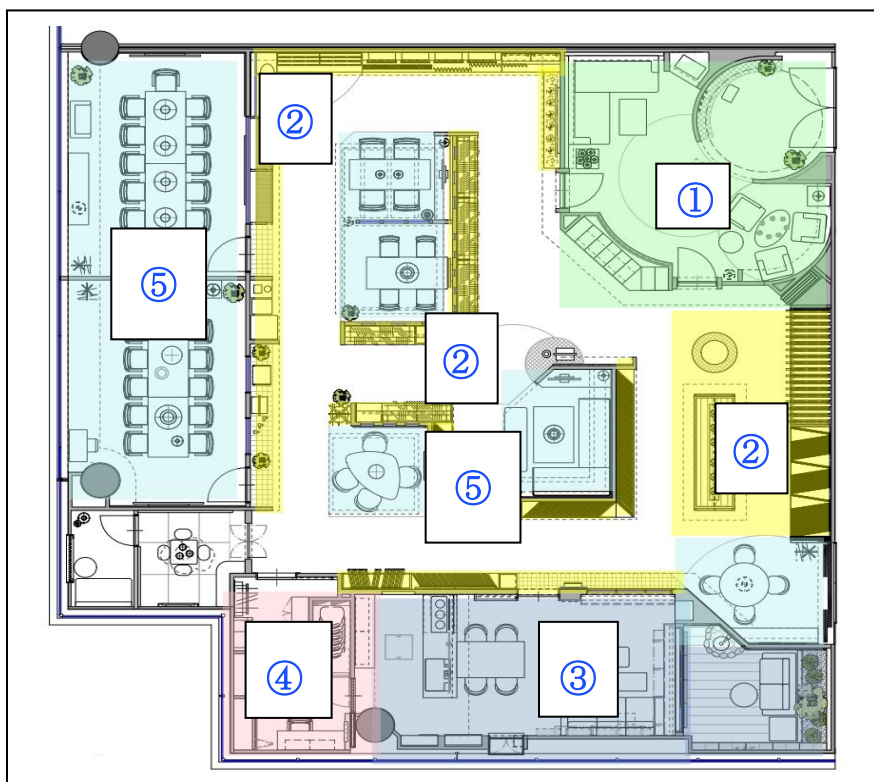

### 『ハイムデザインミュージアム大阪』の概要

- 正式名称：ハイムデザインミュージアム大阪
- 所在地：大阪市淀川区宮原1-6-1 新大阪ブリックビル11F
- 延べ床面積：292㎡（88.5坪）
- コンセプト：セキスイハイムの暮らしを彩る空間をご提案
- ゾーン構成：
  - ① エントランスラウンジ
  - ② マテリアルアベニュー
  - ③ ハイムスケールシミュレーション
  - ④ 収納メニューサンプルゾーン
  - ⑤ 打合せルーム（7ルーム）
- オープン日：2020年3月28日（土）
- 開館時間：10:00～18:00
- 休館日：火曜日、水曜日

### フロアガイド

- ① エントランスラウンジ
- ② マテリアルアベニュー
- ③ ハイムスケールシミュレーション
- ④ 収納メニューサンプルゾーン
- ⑤ 打合せルーム