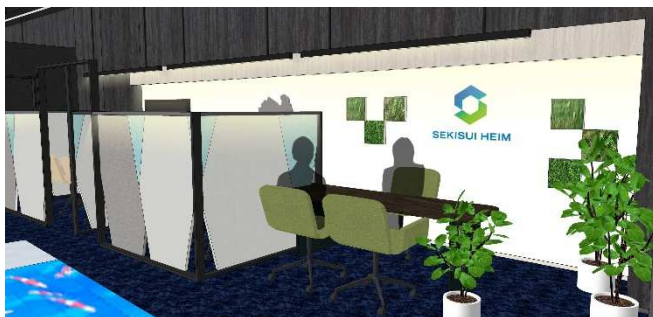

### ① エントランス

広々としたオープンスペースとし、どなたにも気軽にお立ち寄りいただけます。季節のイベントや住宅に関する様々な情報をフレキシブルに発信していきます。床面には魚が泳ぐ映像が投影されるなどお子様が楽しめる工夫も行い、買い物途中の休憩スペースとしてもご利用いただけます。

奥に見える鍵穴調のゲートは、ギャラリーエリアへの興味を誘い期待感を高めます。

▲エントランス(イメージ)

## ③ ギャラリーエリア

AIスピーカーやHEMS「スマートハイムナビ」を使った一日の生活シーンや住宅設備の遠隔操作を疑似体験することにより、暮らしの利便性や、安心・快適な未来の暮らし方を体感いただけます。

また、スマートフォン用WEBアプリ（グリーンクエスト）でエコな暮らしのポイントをクイズ形式で楽しく学べます。

災害時の停電などに対する「在宅避難」や、エネルギーの自給自足を目指す<sup>※2</sup>暮らしの考え方、必要な設備仕様を双方向性のある映像演出を用いて分かりやすく解説します。

▲相談カウンター(イメージ)

▲ギャラリーエリア(イメージ)

## ④ 打合せルーム

家づくりの初期段階での疑問、質問へのお応えから、具体的な購入計画へ向けた打合せなど、より具体的な相談や提案をお望みのお客様向けに、落ち着いてご利用いただける個室を用意しています。

当社ホームページからカタログ等の資料請求や各種イベントへの申込をされたお客様をお招きし、最初に接する場としても想定します。また、各部屋には多機能スマートモニターを備え、オンラインでの家づくりセミナーへの参加やファイナンシャルプランナーとの面談<sup>※3</sup>も可能です。キッズルームを併設し、お子様連れのお客様も安心して利用できます。