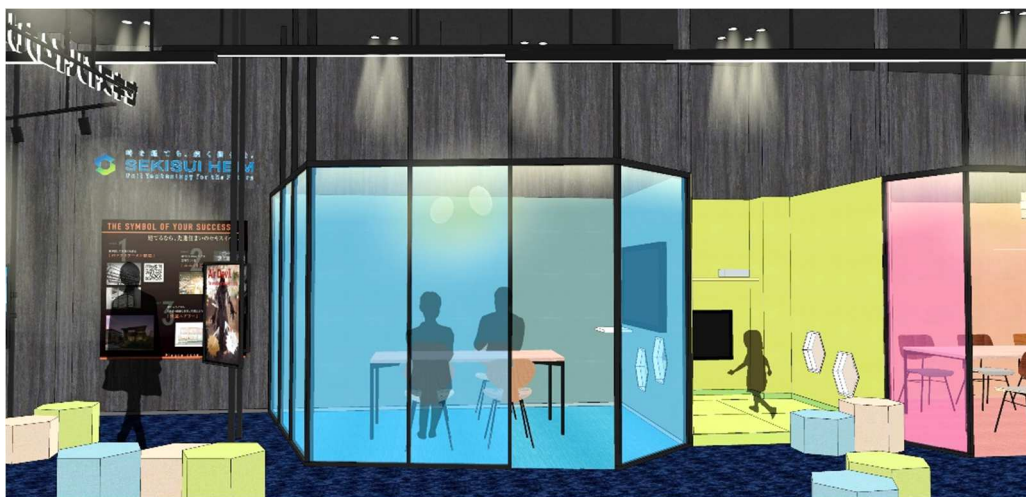

### ① エントランス

広々としたオープンスペースとし、どなたにも気軽にお立ち寄りいただけます。季節のイベントや住宅に関する様々な情報をフレキシブルに発信していきます。床面には魚が泳ぐ映像が投影されるなどお子様が楽しめる工夫も行い、買い物途中の休憩スペースとしてもご利用いただけます。

奥に見える鍵穴調のゲートは、ギャラリーエリアへの興味を誘い期待感を高めます。

▲エントランス(イメージ)

## ③ ギャラリーエリア

AIスピーカーやHEMS「スマートハイムナビ」を使った一日の生活シーンや住宅設備の遠隔操作を疑似体験することにより、暮らしの利便性や、安心・快適な未来の暮らし方を体感いただけます。

また、スマートフォン用WEBアプリ（グリーンクエスト）でエコな暮らしのポイントをクイズ形式で楽しく学べます。

災害時の停電などに対する「在宅避難」や、エネルギーの自給自足を目指す<sup>※2</sup>暮らしの考え方、必要な設備仕様を双方向性のある映像演出を用いて分かりやすく解説します。

▲相談カウンター(イメージ)

▲ギャラリーエリア(イメージ)

## ④ 打合せルーム

家づくりの初期段階での疑問、質問へのお応えから、具体的な購入計画へ向けた打合せなど、より具体的な相談や提案をお望みのお客様向けに、落ち着いてご利用いただける個室を用意しています。

当社ホームページからカタログ等の資料請求や各種イベントへの申込をされたお客様をお招きし、最初に接する場としても想定します。また、各部屋には多機能スマートモニターを備え、オンラインでの家づくりセミナーへの参加やファイナンシャルプランナーとの面談<sup>※3</sup>も可能です。キッズルームを併設し、お子様連れのお客様も安心して利用できます。